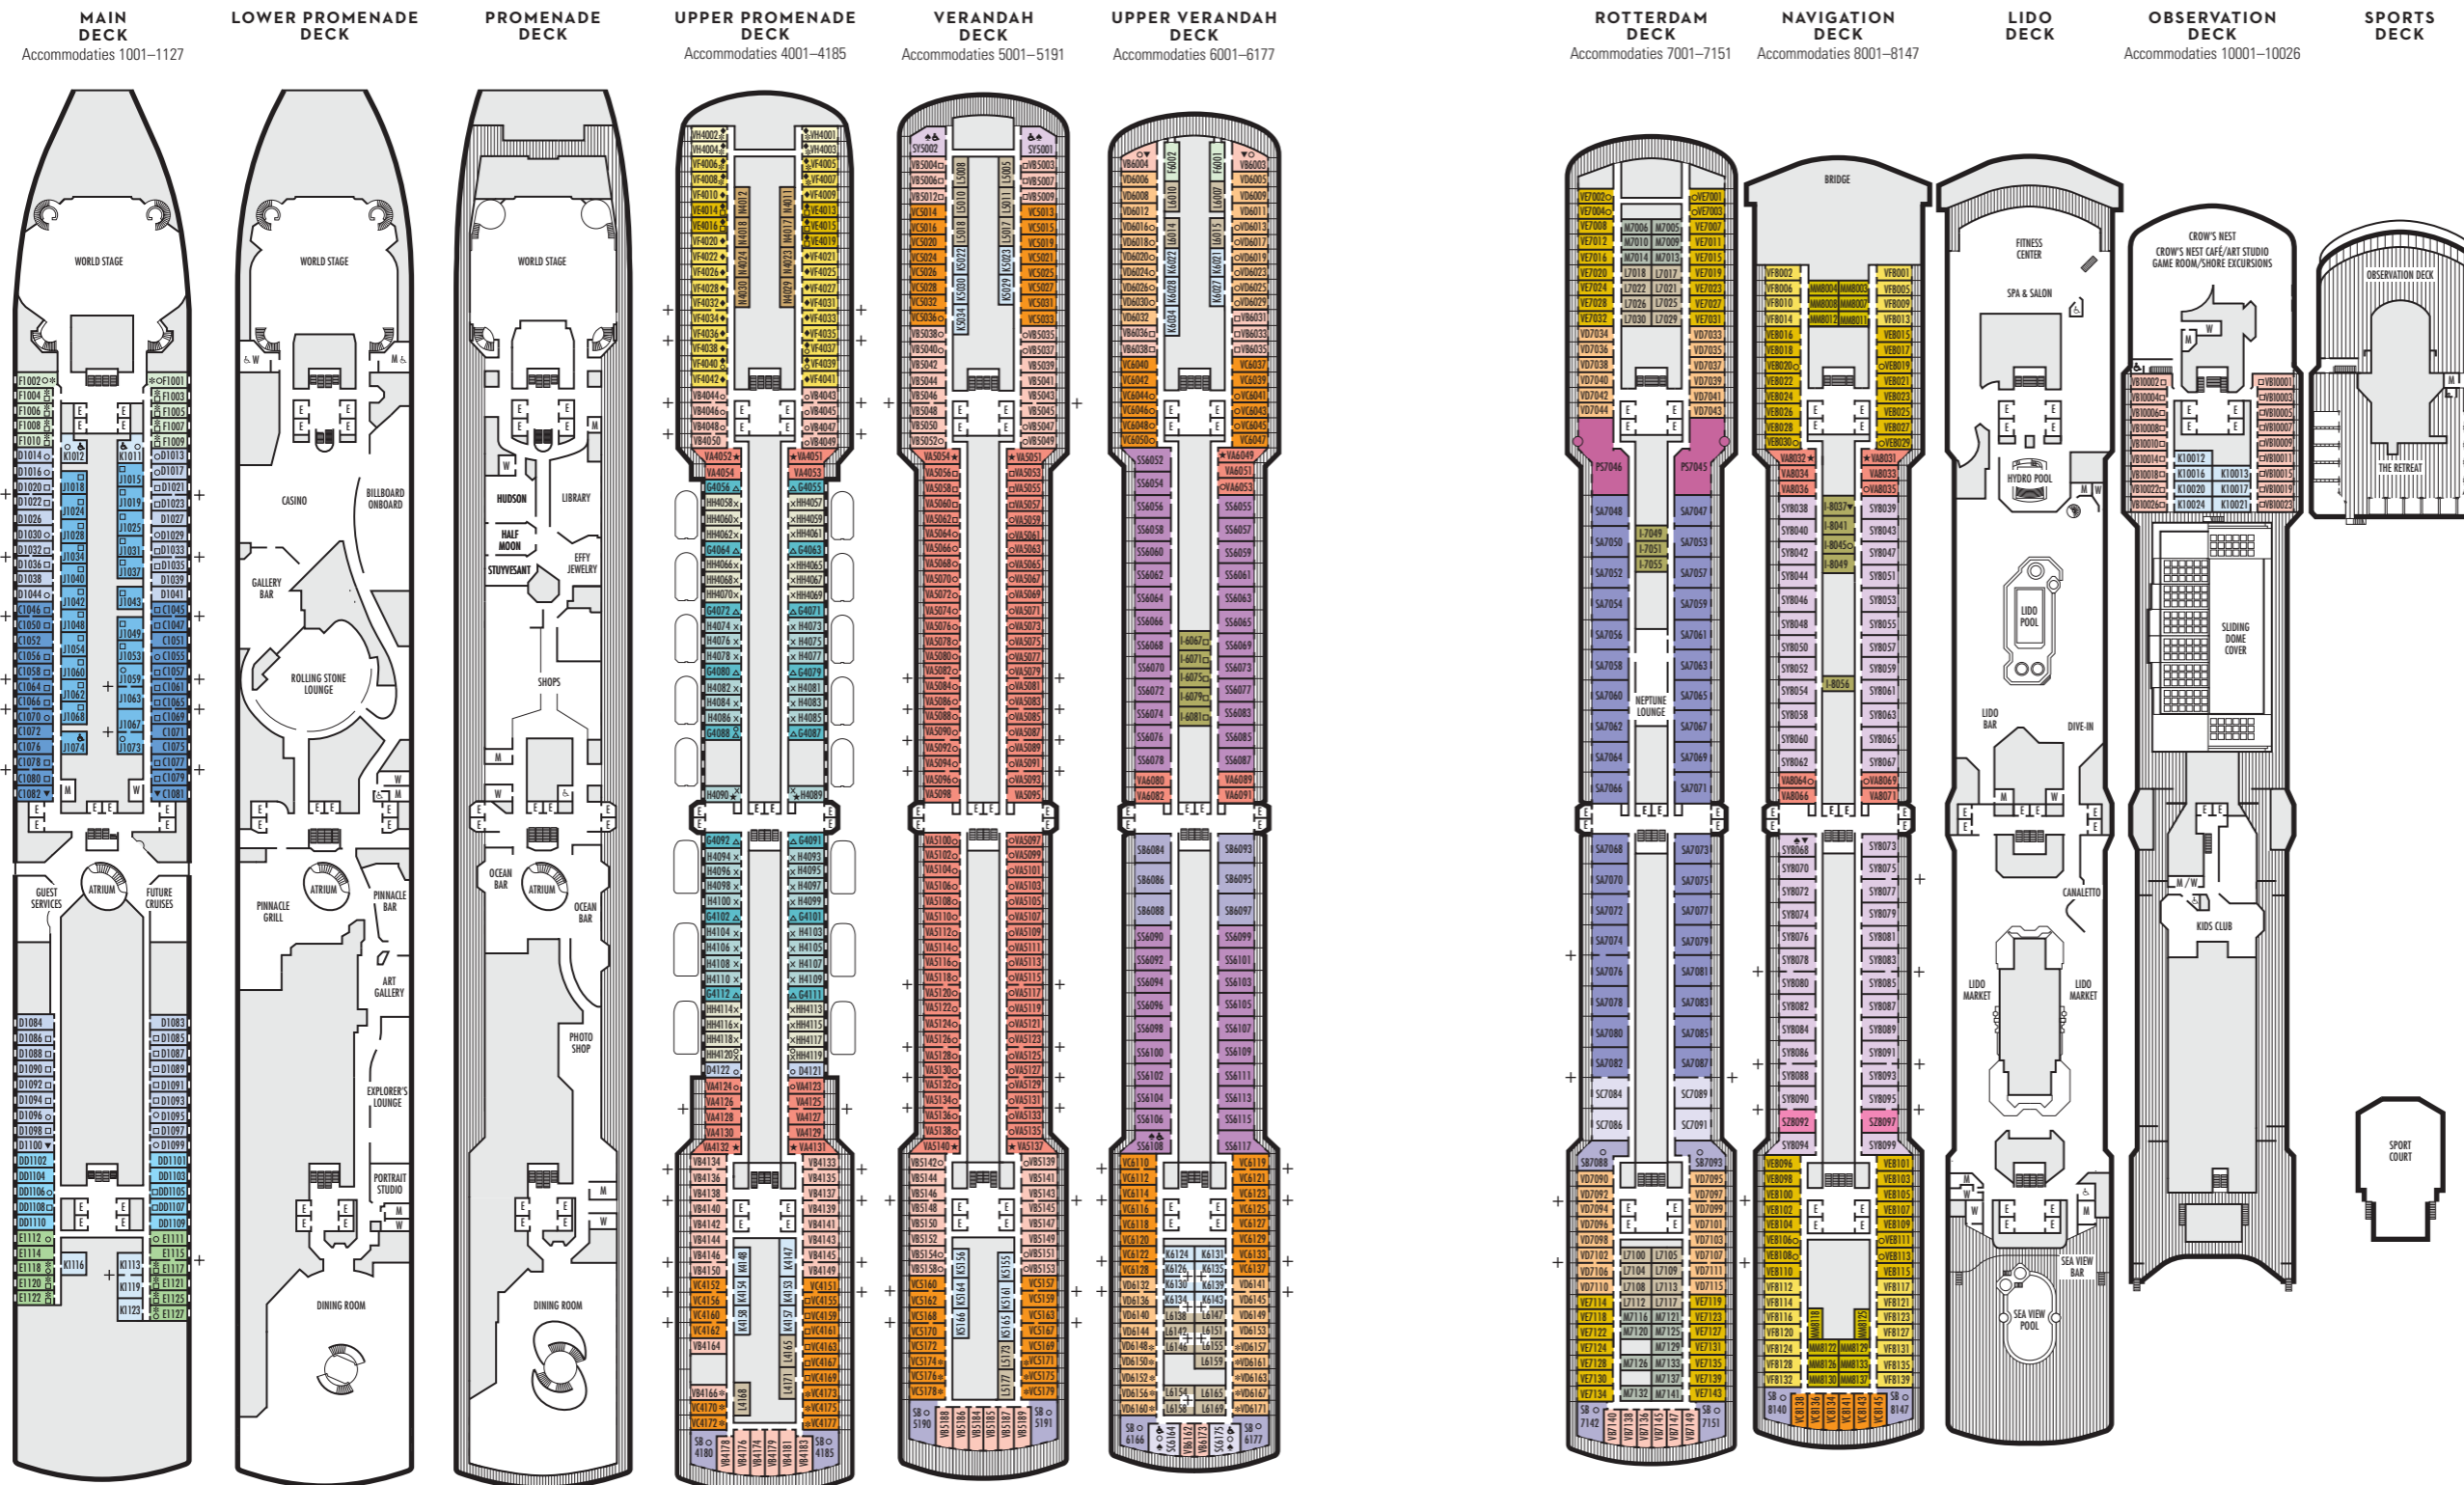

ZUIDERDAM

DEKPLATTEGRONDEN EN ACCOMMODATIES

Op de dekplattes heeft elke accommodatie een eigen kleur en wordt in elke ruimte het accommodatienummer voorafgegaan door de categorieletter. Alle accommodaties zijn uitgerust met interactieve LED-tv's met films en programma's op demand met meerdere muziekanalen; minibar; minikluis; gegevenspoort; telefoon.

Belangrijke opmerking: de inrichting en/of faciliteiten van accommodaties kunnen binnen elke categorie verschillen. Met de betreffende symbolen binnen de ruimtes op de dekplattes worden afwijkingen van onderstaande accommodatiebeschrijvingen aangeduid.

SUITES MET BALKON

PS
Pinnacle Suites: slaapkamer met 1 kingsize bed, grote whirlpool met douche en extra douchecabine, woonkamer, eetkamer, kleedkamer, privé-balkon met bubbelbad, aanrechtkeuken, 1 bedbank voor 2 personen, magnetron, koelkast, gastentoilet, privé-sterosysteem, ramen van vloer tot plafond.

SA SB SC
Neptune Suites: 2 lage bedden (samen te voegen tot 1 kingsize bed), badkamer met dubbele wastafel, grote whirlpool met douche en extra douchecabine, grote zithoek, kleedkamer, privé-balkon, 1 bedbank voor 2 personen, ramen van vloer tot plafond.

SS SY SZ
Signature Suites: 2 lage bedden (samen te voegen tot 1 queensize bed), badkamer met dubbele wastafel, grote whirlpool met douche en extra douchecabine, grote zithoek, privé-balkon, 1 bedbank voor 1 persoon, ramen van vloer tot plafond.

ACCOMMODATIES MET BALKON
VA VB VC VD VE VF
VH
Verandah: 2 lage bedden (samen te voegen tot 1 queensize bed), bad met douche, zithoek, privé-balkon, ramen van vloer tot plafond.

ACCOMMODATIES MET ZEEZICHT
C D DD E F
Groot: 2 lage bedden (samen te voegen tot 1 queensize bed), bad met douche.
G H HH
Groot: 2 lage bedden (samen te voegen tot 1 queensize bed), bad met douche. Hutten uit de categorie G hebben gedeeltelijk zeezicht. Geen enkele hut uit de categorieën H en HH heeft vrij uitzicht.

BINNENACCOMMODATIES
I J K L M MM
N
Groot of standaard: 2 lage bedden (samen te voegen tot 1 queensize bed), douche.

LEGENDA MET ACCOMMODATIESYMBOLEN

- Vierpersoons (2 lage bedden, 1 bedbank, 1 hoge pullman)
- Driepersoons (2 lage bedden, 1 bedbank)
- △ Gedeeltelijk zeezicht
- X Geen vrij uitzicht
- + Accommodaties met verbindingsdeur
- Alleen douche
- ♣ Enkele wastafel
- Hutten hebben een balkonreling van stevig staal in plaats van een reling van doorzichtig plexiglas®

LEGENDA MET SYMBOLEN VOOR TOEGANKELIJKE HUTTEN