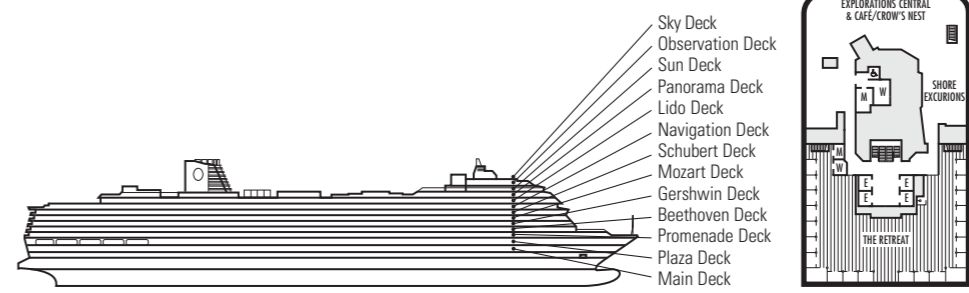

AS A B BC
Vista Suites: 2 lage bedden (samen te voegen tot 1 queensize bed), douche, zithoek, privé-balkon, koelkast, ramen van vloer tot plafond.

ACCOMMODATIES MET BALKON

VQ VS V VA VB VC
Verandah: 2 lage bedden (samen te voegen tot 1 queensize bed), douche, zithoek, privé-balkon, ramen van vloer tot plafond. Alle hutten uit de categorie VH hebben gedeeltelijk belemmerd zicht.

ACCOMMODATIES MET ZEEZICHT

FA FB
Familie: 2 lage bedden (samen te voegen tot 1 queensize bed), 1 tweepersoons slaapbank en 1 hoge pullman. 2 badkamers: één met bad, douche, wastafel en toilet; één met douche en wastafel.

CQ C D E F
Groot: 2 lage bedden (samen te voegen tot 1 queensize bed), douche.

00
Alleengebruik: 1 laag bed, douche.

BINNENACCOMMODATIES

IQ I J K L N
Groot of standaard: 2 lage bedden (samen te voegen tot 1 queensize bed), douche.

▼ Spa-suites en -hutten. Kies voor de sereniteit van een spa-suite of -hut met moderne spa-faciliteiten.