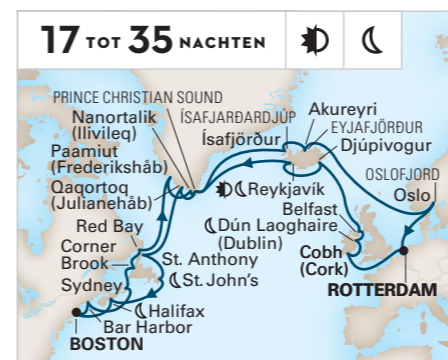

FT. LAUDERDALE NAAR ROTTERDAM

Rotterdam
13 apr

ONTDEKKINGSCRUISE NAAR BERMUDA EN NORMANDIË

FT. LAUDERDALE NAAR IJMUIDEN

Zuiderdam
11 mei

SPAANSE GROET

BARCELONA NAAR FT. LAUDERDALE

Oosterdam
31 okt

OVERTOCHT NAAR AMERIKA

CIVITAVECCHIA (ROME) NAAR FT. LAUDERDALE

Nieuw Statendam
16 nov

ATLANTISCH VERBLIJF

ROTTERDAM NAAR FT. LAUDERDALE

Rotterdam
12 okt

ULTIEME MIDDELLANDSE ZEE & ATLANTISCHE PASSAGE

RONDREIS FT. LAUDERDALE

Volendam
9 Nov 42 nachten Rondreis Ft. Lauderdale
9 Nov 21 nachten Ft. Lauderdale naar Piraeus (Athene)
30 Nov 21 nachten Piraeus (Athene) naar Ft. Lauderdale

VIKING PASSAGE

IJMUIDEN NAAR BOSTON

Zuiderdam
29 jun

REIS DER VIKINGEN

RONDREIS BOSTON

Zuiderdam
20 jul 35 nachten Rondreis Boston
20 jul 17 nachten Boston naar Rotterdam
6 aug 18 nachten Rotterdam naar Boston

BELEEF HET BESTE AAN BOORD

ENTERTAINMENT

Activiteiten overdag
en 's avonds