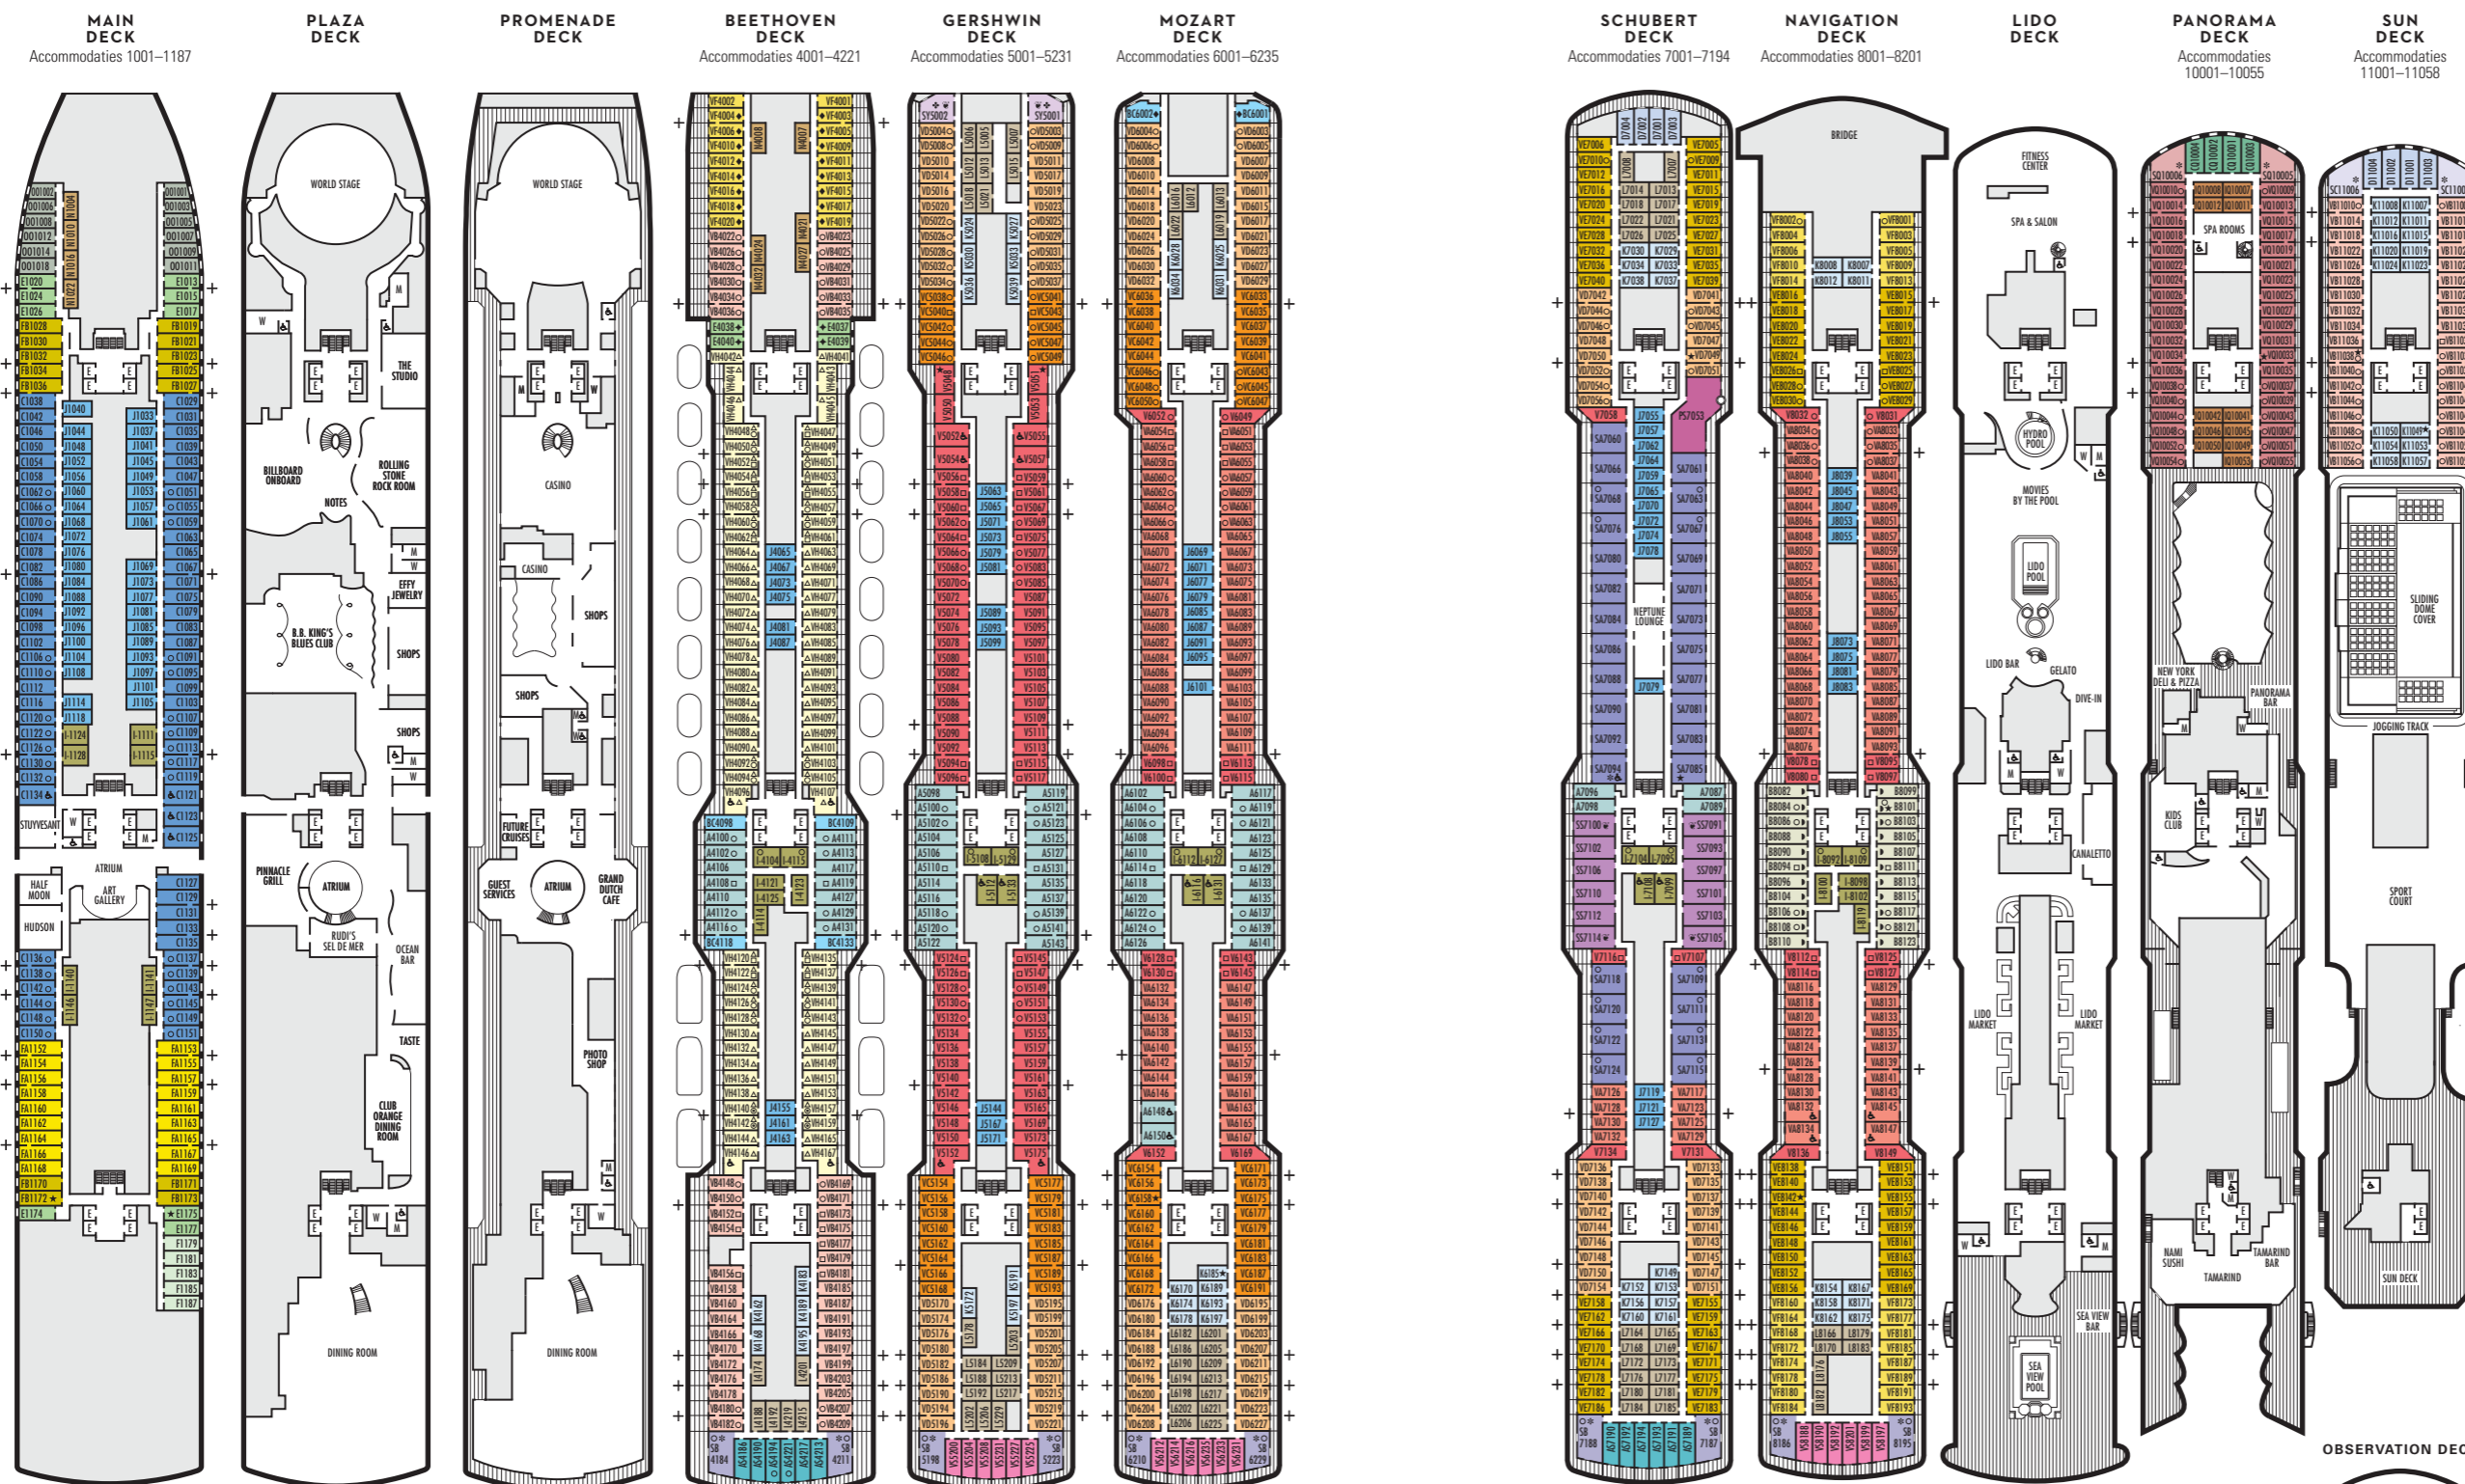

LEGENDA MET ACCOMMODATIESYMBOLEN

- ☐ Vierpersoons (2 lage bedden, 1 bedbank, 1 hoge pullman)
- ⊙ Driepersoons (2 lage bedden, 1 hoge pullman)
- ⊖ Driepersoons (2 lage bedden, 1 bedbank)
- ⊕ Driepersoons (samen te voegen tot 1 kingsize bed, geen opklapbed, geen bedbank)
- △ Gedeeltelijk belemmerd zicht
- + Accommodaties met verbindingsdeur
- Ramen van vloer tot plafond
- Alleen douche
- ▮ Niet overdekt balkon
- Hutten hebben een balkonreling van stevig staal in plaats van een reling van doorzichtig plexiglas®
- ♣ Suites hebben een balkonreling die gedeeltelijk uit stevig staal en gedeeltelijk uit doorzichtig plexiglas® bestaat

LEGENDA MET SYMBOLEN VOOR TOEGANKELIJKE HUTTEN

♿ **Volledig Toegankelijk:** Suites SA7094, A6150 & A6148, en hutten VA8147, VA8145, VA8134, VA8132, I-7108, I-7099, I-6131, I-6116, V5175, V5152, I-5133, I-5112, V5057, V5055, V5054, V5052, VH4167, VH4146, VH4107, VH4096, C1134, C1125, C1123, C1121 hebben alleen een inroldouche

★ **Toegankelijk Voor Rolstoelen:** Suites B8101 & SA7085 en hutten K11049, VB11038, VQ10033, VE8142, VD7049, K6185, VC6158, V5051, V5048, FB1172 & E1175 hebben alleen een douche met lage instap, drempelloze badkamer en een standaardformaat binnen- en buitendeuren

Voor informatie over de bedconfiguratie en toegankelijkheid van accommodaties op onze schepen kijk op [Toegankelijkheid](#) op onze website.