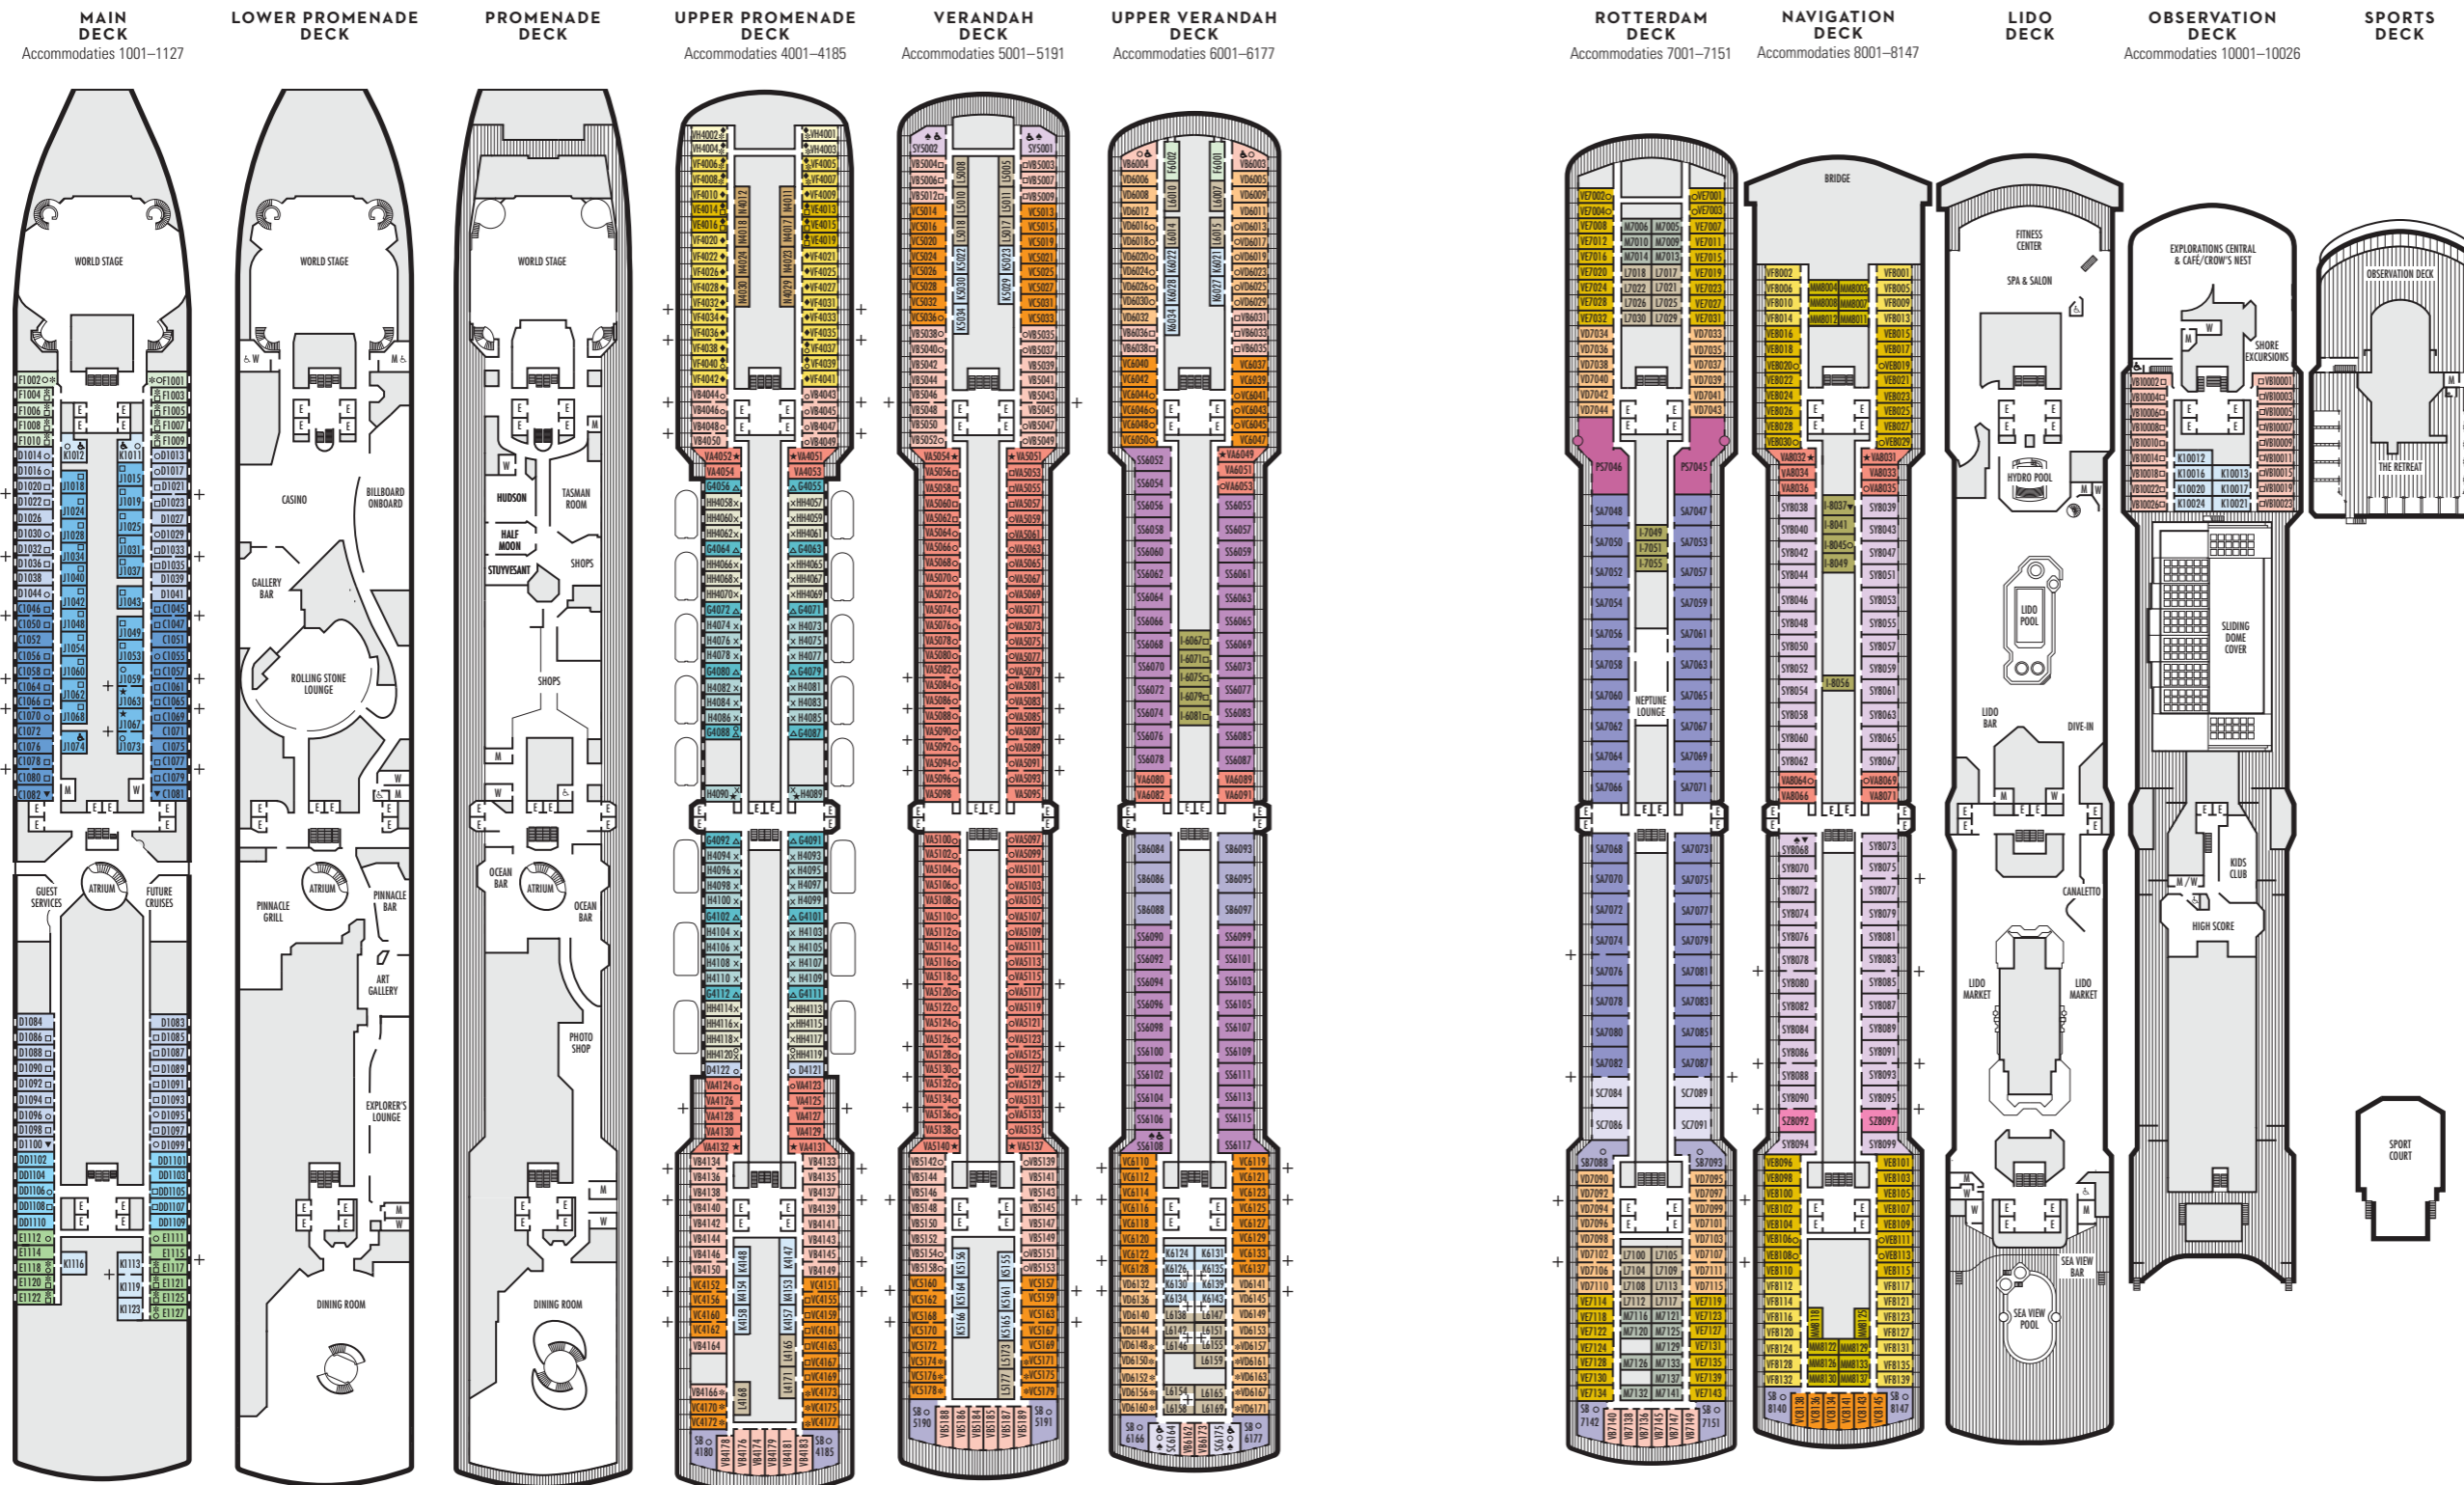

▼ Spa-suites en -hutten. Kies voor de sereniteit van een spa-suite of -hut met moderne spa-faciliteiten.

OOSTERDAM

DEKPLATTEGRONDEN EN ACCOMMODATIES

Op de dekplattengronden heeft elke accommodatiecategorie een eigen kleur en wordt in elke ruimte het accommodatienummer voorafgegaan door de categorieletter. Alle accommodaties zijn uitgerust met interactieve LED-televisie met films en programma's on demand met meerdere muziekkanalen; minibar; minikluis; gegevenspoort; telefoon.