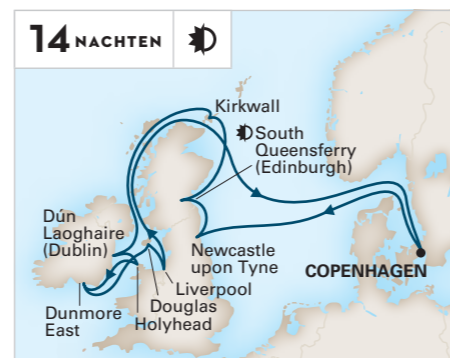

RONDREIS ROTTERDAM OF IJMUIDEN

Rotterdam

28 sep

Zuiderdam

25^o mei

Deze cruise start en eindigt in IJmuiden en varieert; ga naar hollandamerica.com voor details.

Ålesund, Noorwegen

NOORD-EUROPA 2024

RONDREIS AMSTERDAM
Nieuw Statendam
20 jul

ULTIEME VIKING ONTDEKKINGSCRUISE

RONDREIS AMSTERDAM OF IJMUIDEN
Nieuw Statendam
3 aug
Zuiderdam
8 jun
♦ Deze cruise start en eindigt in Ijmuiden en varieert; ga naar hollandamerica.com voor details.

IJSLANDSE EN SCHOTSE EILANDEN

REYKJAVÍK NAAR KOPENHAGEN
Nieuw Statendam
8 jun

IJSLANDSE & SCHOTSE MYSTERIES

RONDREIS AMSTERDAM
Nieuw Statendam
10 jul

IJSLAND EN OVERTOCHT NAAR GROENLAND

KOPENHAGEN NAAR REYKJAVÍK
Nieuw Statendam
29 jun

IBERISCH AVONTUUR

AMSTERDAM NAAR CIVITAVECCHIA (ROME)
Nieuw Statendam
7 sep

GROOT-BRITANNIË, SCHOTLAND EN IERLAND

RONDREIS ROTTERDAM
Rotterdam
11 mei; 3 aug

GROOT-BRITANNIË, SCHOTLAND EN IERLAND

RONDREIS KOPENHAGEN
Nieuw Statendam
15 jun