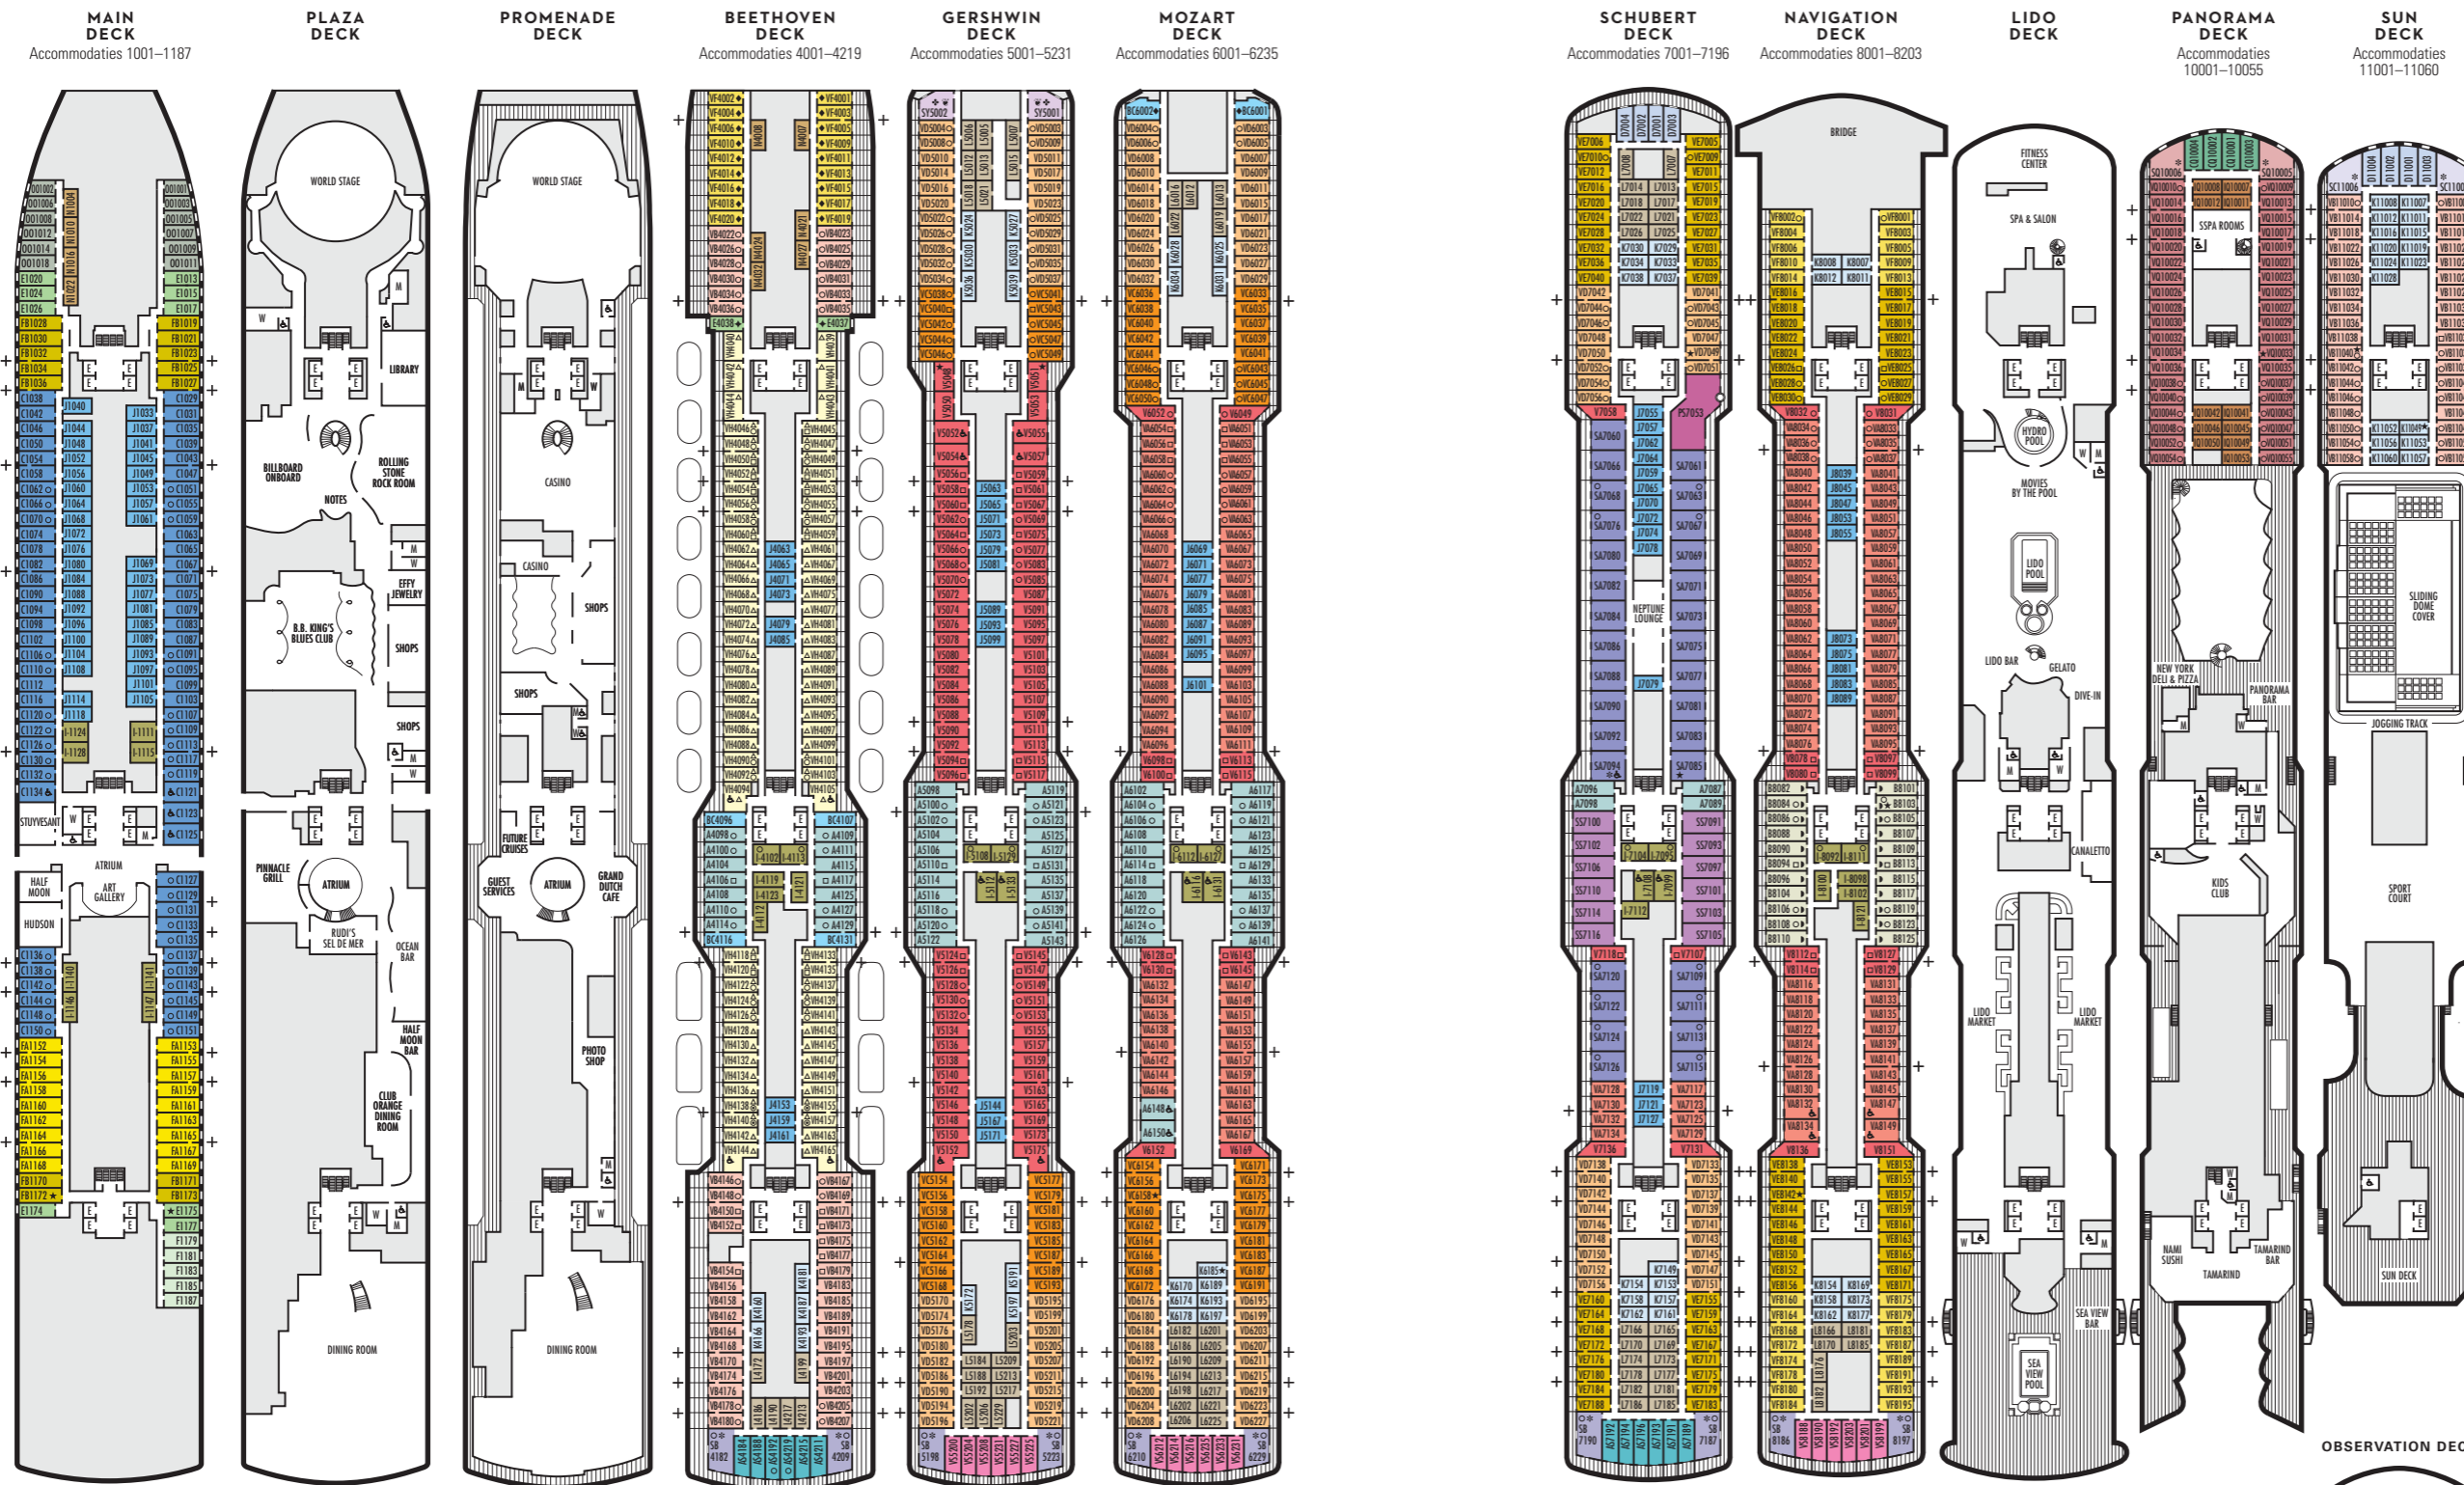

ROTTERDAM

DEKPLATTEGRONDEN EN ACCOMMODATIES

Op de dekplattengronden heeft elke accommodatiecategorie een eigen kleur en wordt in elke ruimte het accommodatienummer voorafgegaan door de categorieletter. Alle accommodaties zijn uitgerust met interactieve LED televisie met films, programma's op demand en meerdere muziekkanalen; minibar; minikluis; gegevenspoort; telefoon.

Belangrijke opmerking: de inrichting en/of faciliteiten van accommodaties kunnen binnen elke categorie verschillen. Met de betreffende symbolen binnen de ruimtes op de dekplattengronden worden afwijkingen van onderstaande accommodatiebeschrijvingen aangeduid.

SUITES MET BALKON

- **PS**
  Pinnacle Suite: slaapkamer met 1 kingsize bed, grote whirlpool met douche en extra douchecabine, woonkamer, eetkamer, kleedkamer, privé-balkon met bubbelbad, aanrechtkeuken, 1 bedbank voor 2 personen, magnetron, koelkast, gastentoeilet, privé-stereosysteem, ramen van vloer tot plafond.

- **NS**
  Neptune Suites: 2 lage bedden (samen te voegen tot 1 kingsize bed), badkamer met dubbele wastafel, grote whirlpool met douche en extra douchecabine, grote zithoek, privé-balkon, ramen van vloer tot plafond.

- **SS** **SY**
  Signature Suites: 2 lage bedden (samen te voegen tot 1 kingsize bed), 1 eenpersoons opklapbed, badkamer met dubbele wastafel, douche, grote zithoek, privé-balkon, koelkast, ramen van vloer tot plafond.

- **AS** **A** **B** **BC**
  Vista Suites: 2 lage bedden (samen te voegen tot 1 queensize bed), douche, zithoek, privé-balkon, koelkast, ramen van vloer tot plafond.

ACCOMMODATIES MET BALKON

- **VQ*** **VS** **V** **VA** **VB** **VC**
  Verandah: 2 lage bedden (samen te voegen tot 1 queensize bed), douche, zithoek, privé-balkon, ramen van vloer tot plafond. Alle hutten uit de categorie VH hebben gedeeltelijk belemmerd zicht.

ACCOMMODATIES MET ZEEZICHT

- **FA** **FB**
  Familie: 2 lage bedden (samen te voegen tot 1 queensize bed), 1 tweepersoons slaapbank en 1 hoge pullman. 2 badkamers: één met bad, douche, wastafel en toilet; één met douche en wastafel.

- **CQ*** **C** **D** **E** **F**
  Groot: 2 lage bedden (samen te voegen tot 1 queensize bed), douche.

- **00**
  Alleengebruik: 1 laag bed, douche.

BINNENACCOMMODATIES

- **IQ*** **I** **J** **K** **L** **N**
  Groot of standaard: 2 lage bedden (samen te voegen tot 1 queensize bed), douche.

▼ Spa-suites en -hutten. Kies voor de sereniteit van een spa-suite of -hut met moderne spa-faciliteiten.

1. **LEGENDA MET ACCOMMODATIESYMBOLEN**
2. ☐ Vierpersoons (2 lage bedden, 1 bedbank, 1 hoge pullman)
   - ☉ Driepersoons (2 lage bedden, 1 hoge pullman)
   - Driepersoons (2 lage bedden, 1 bedbank)
   - ☪ Driepersoons (samen te voegen tot 1 kingsize bed, geen opklapbed, geen bedbank)
   - △ Gedeeltelijk belemmerd zicht
   - + Accommodaties met verbindingsdeur
   - Ramen van vloer tot plafond
   - Alleen douche
   - ▮ Niet overdekt balkon
   - Hutten hebben een balkonreling van stevig staal in plaats van een reling van doorzichtig plexiglas®
   - ♣ Suites hebben een balkonreling die gedeeltelijk uit stevig staal en gedeeltelijk uit doorzichtig plexiglas® bestaat