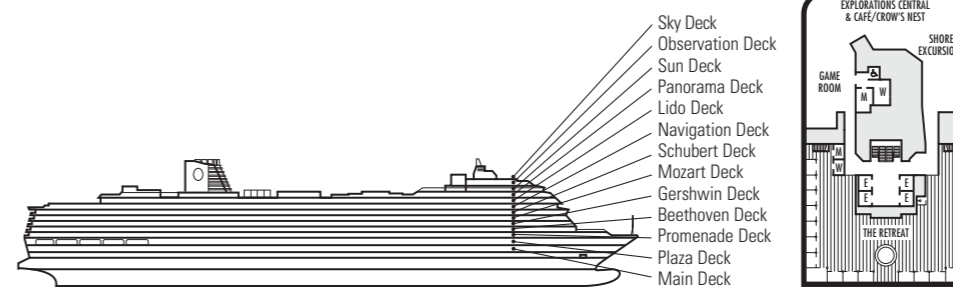

- SPECIFICATIES EN FACILITEITEN VAN HET SCHIP**
- 2.668 gasten
 - 1.048 bemanning
 - 99.836 ton bruto
 - 300 meter lang
 - 13 dekken voor gasten
 - Promenade Deck rondom
 - 13 restaurants en cafes
 - 7 entertainment locaties
 - 12 lounges/bars
 - Films bij het zwembad
 - 2 buitenzwembaden (waarvan één met glazen schuifdeur)
 - Spa & salon
 - Fitness Center
 - Suitelounge
 - Belastingvrije winkels
 - Wi-Fi toegang (tegen betaling)
 - Casino
 - Sportveld
 - Joggingbaan