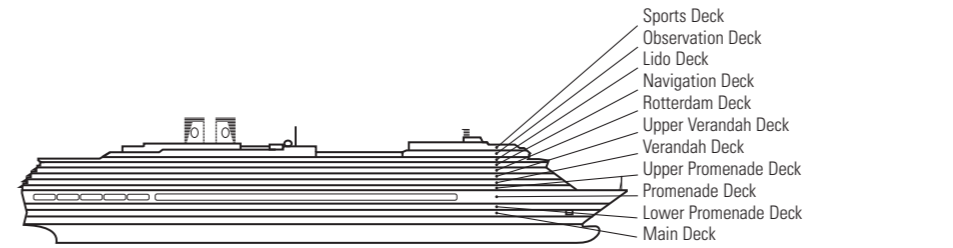

OOSTERDAM

DEKPLATTEGRONDEN EN ACCOMMODATIES

Op de dekplattengronden heeft elke accommodatiecategorie een eigen kleur en wordt in elke ruimte het accommodatienummer voorafgegaan door de categorieletter. Alle accommodaties zijn uitgerust met interactieve LED-televisie met films en programma's on demand met meerdere muziekkanalen; minibar; minikluis; gegevenspoort; telefoon.

Belangrijke opmerking: de inrichting en/of faciliteiten van accommodaties kunnen binnen elke categorie verschillen. Met de betreffende symbolen binnen de ruimtes op de dekplattengronden worden afwijkingen van onderstaande accommodatiebeschrijvingen aangeduid.

SUITES MET BALKON

PS
Pinnacle Suites: slaapkamer met 1 kingsize bed, grote whirlpool met douche en extra douchecabine, woonkamer, eetkamer, kleedkamer, privé-balkon met bubbelbad, aanrechtkeuken, 1 bedbank voor 2 personen, magnetron, koelkast, gastentoilet, privé-sterosysteem, ramen van vloer tot plafond.

SA SB SC
Neptune Suites: 2 lage bedden (samen te voegen tot 1 kingsize bed), badkamer met dubbele wastafel, grote whirlpool met douche en extra douchecabine, grote zithoek, kleedkamer, privé-balkon, 1 bedbank voor 2 personen, ramen van vloer tot plafond.

SS SY SZ
Signature Suites: 2 lage bedden (samen te voegen tot 1 queensize bed), badkamer met dubbele wastafel, grote whirlpool met douche en extra douchecabine, grote zithoek, privé-balkon, 1 bedbank voor 1 persoon, ramen van vloer tot plafond.

ACCOMMODATIES MET BALKON
VA VB VC VD VE VF
VH
Verandah: 2 lage bedden (samen te voegen tot 1 queensize bed), bad met douche, zithoek, privé-balkon, ramen van vloer tot plafond.