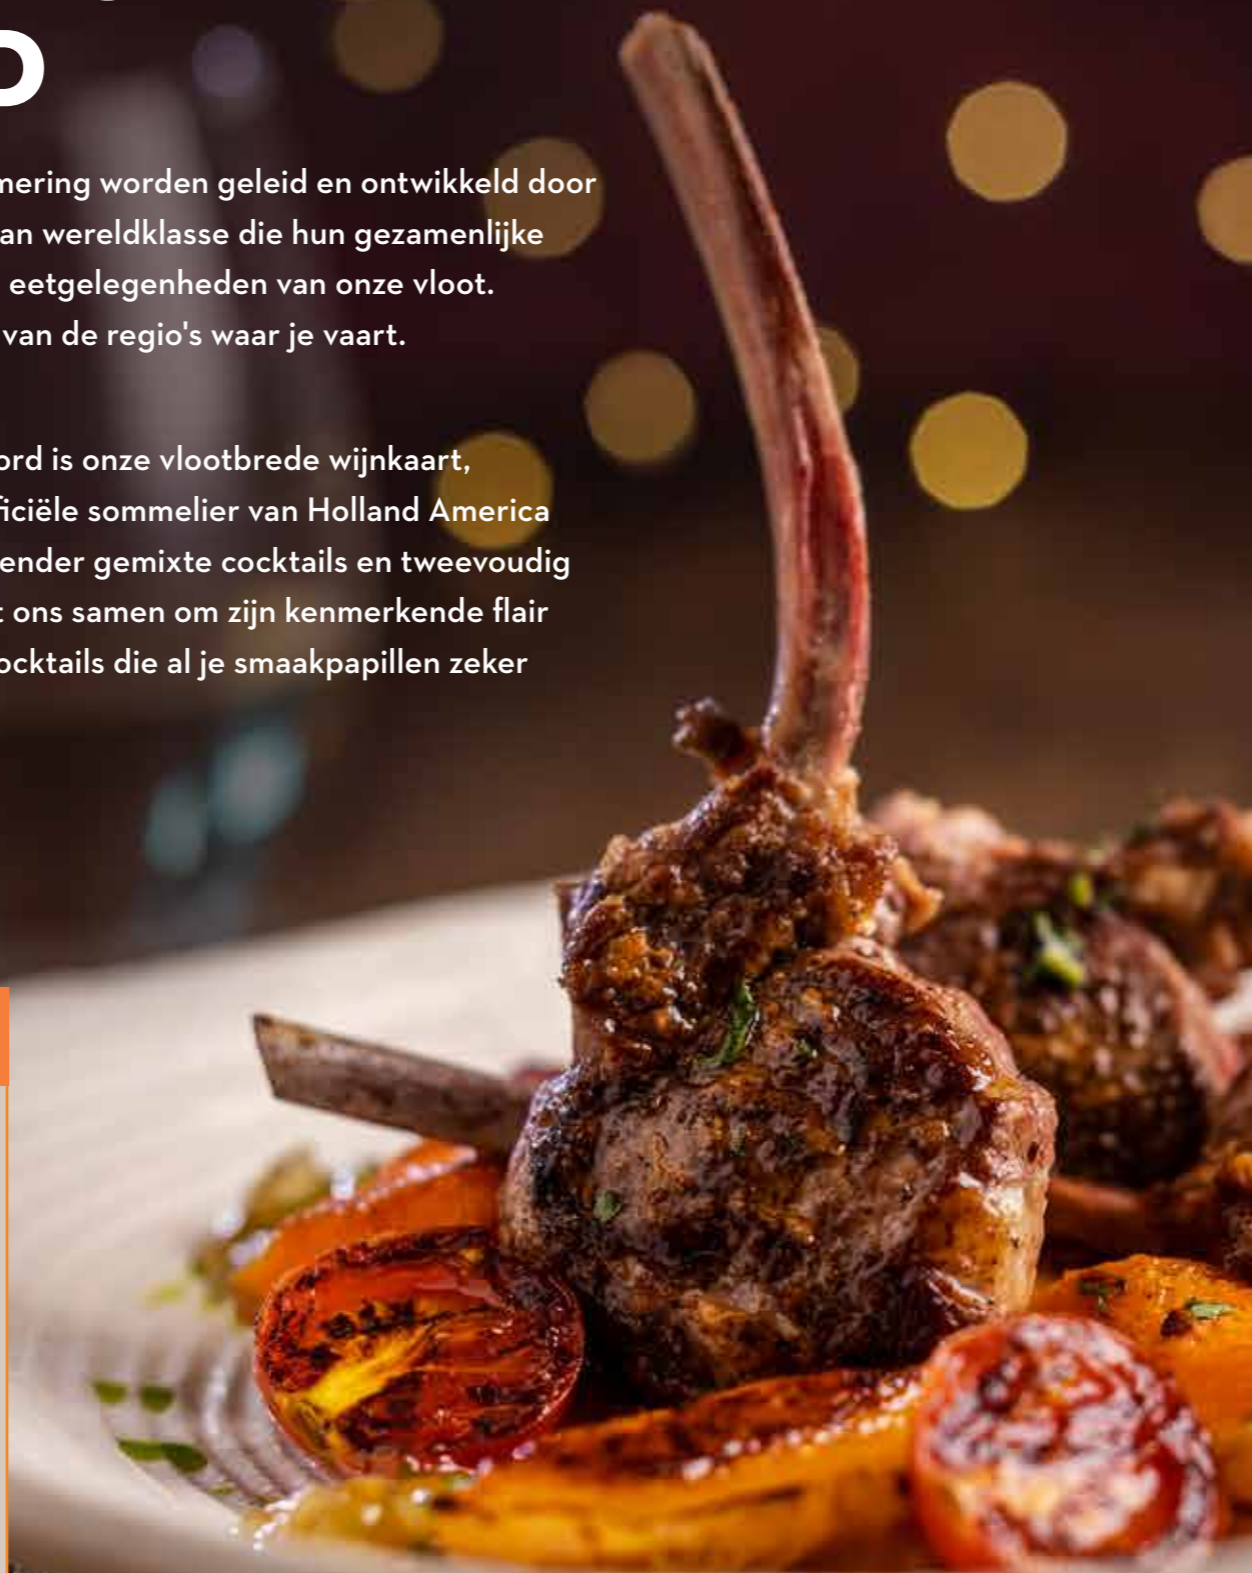

BEKROONDE OPTIES

Je vindt er alles van verse zeevruchten, traditionele Nederlandse koffie en ambachtelijke cocktails tot pizza, sushi en versgemaakte gelato. Je kunt jezelf zelfs trakteren op een late snack met onze gratis 24-uurs roomservice.