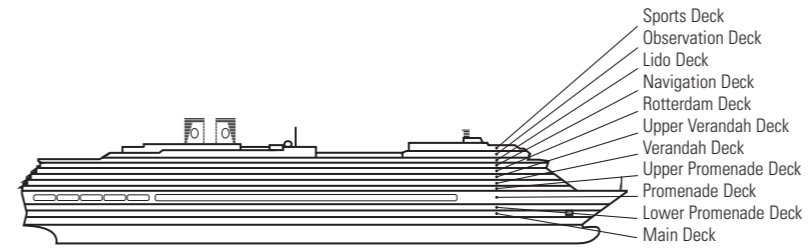

ZUIDERDAM

DEKPLATTEGRONDEN EN ACCOMMODATIES

Op de dekplattes heeft elke accommodatie een eigen kleur en wordt in elke ruimte het accommodatienummer voorafgegaan door de categorieletter. Alle accommodaties zijn uitgerust met interactieve LED-tv's met films en programma's op demand met meerdere muziekanalen; minibar; minikluis; gegevenspoort; telefoon.

Belangrijke opmerking: de inrichting en/of faciliteiten van accommodaties kunnen binnen elke categorie verschillen. Met de betreffende symbolen binnen de ruimtes op de dekplattes worden afwijkingen van onderstaande accommodatiebeschrijvingen aangeduid.

SUITES MET BALKON

PS
Pinnacle Suites: slaapkamer met 1 kingsize bed, grote whirlpool met douche en extra douchecabine, woonkamer, eetkamer, kleedkamer, privé-balkon met bubbelbad, aanrechtkeuken, 1 bedbank voor 2 personen, magnetron, koelkast, gastentoilet, privé-sterosysteem, ramen van vloer tot plafond.

SA SB SC
Neptune Suites: 2 lage bedden (samen te voegen tot 1 kingsize bed), badkamer met dubbele wastafel, grote whirlpool met douche en extra douchecabine, grote zithoek, kleedkamer, privé-balkon, 1 bedbank voor 2 personen, ramen van vloer tot plafond.

SS SY SZ
Signature Suites: 2 lage bedden (samen te voegen tot 1 queensize bed), badkamer met dubbele wastafel, grote whirlpool met douche en extra douchecabine, grote zithoek, privé-balkon, 1 bedbank voor 1 persoon, ramen van vloer tot plafond.

ACCOMMODATIES MET BALKON
VA VB VC VD VE VF
VH
Verandah: 2 lage bedden (samen te voegen tot 1 queensize bed), bad met douche, zithoek, privé-balkon, ramen van vloer tot plafond.