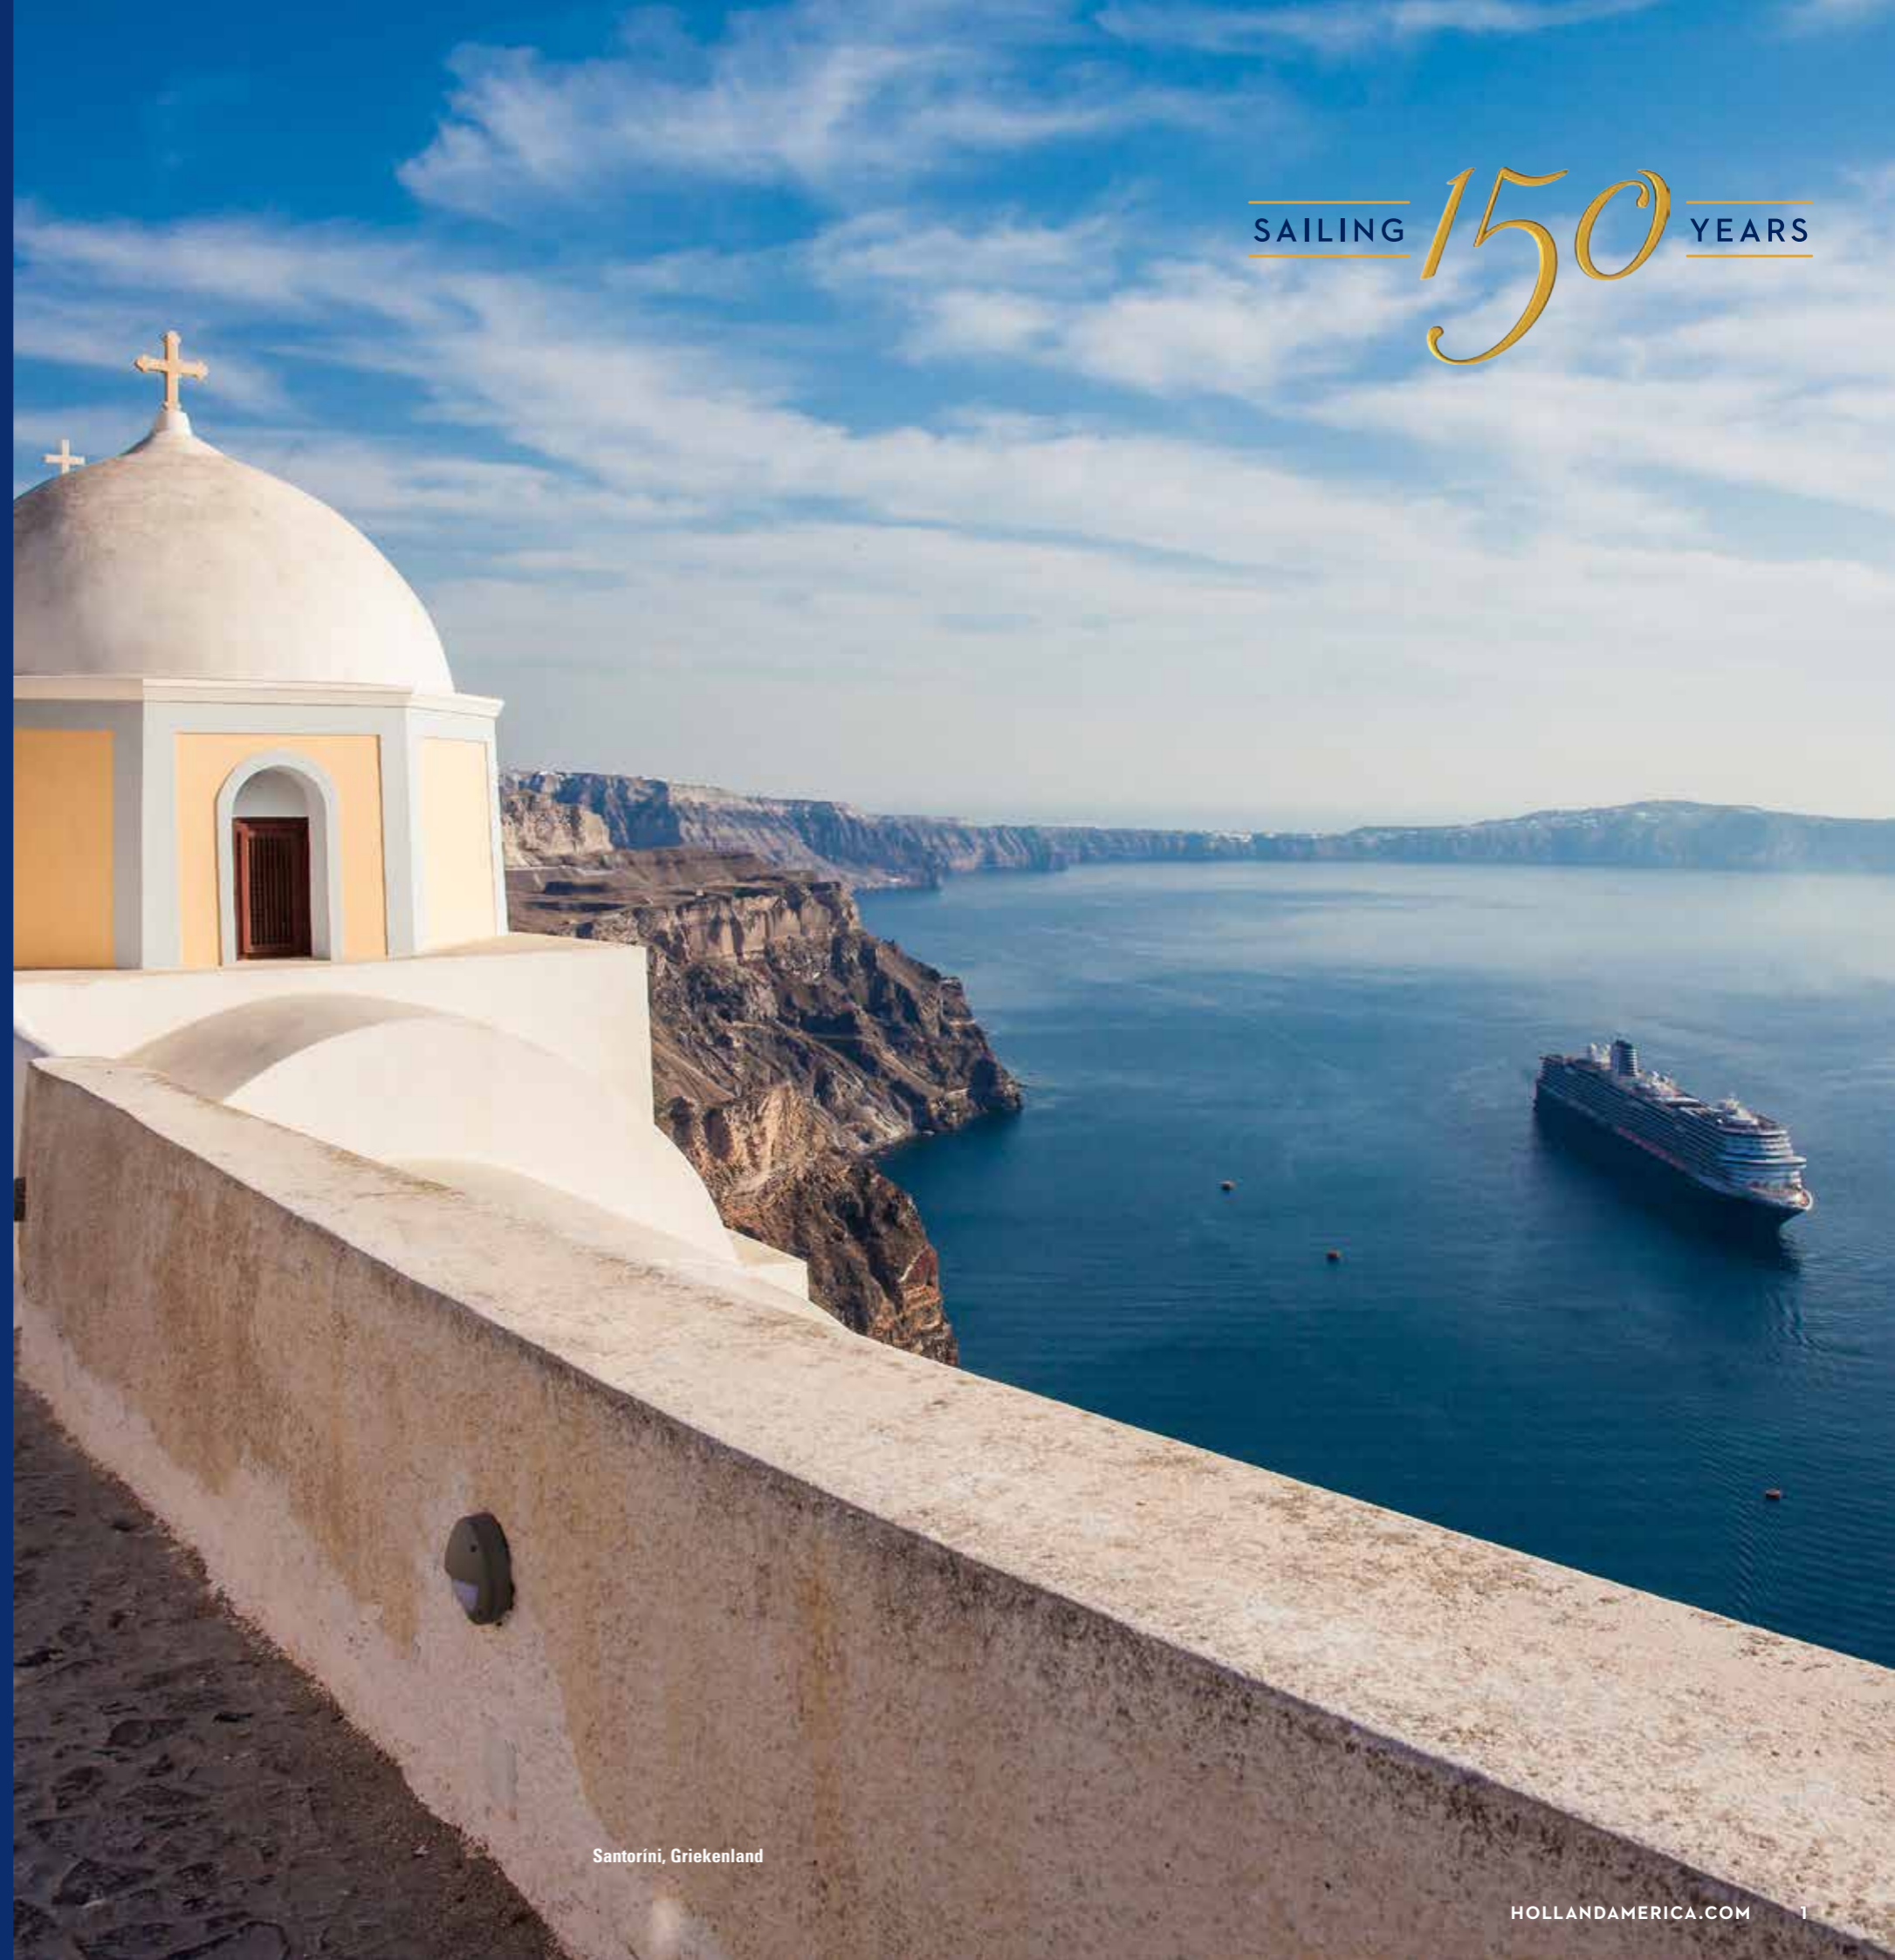

SAILING **150** YEARS

VAAR MEE DOOR **EUROPA**

NIEUWE EN EXCLUSIEVE ROUTES

Duik in de iconische steden en culturen van Europa met spannende nieuwe routes en onze favoriete Signature-reisroutes, die elk een unieke ervaring bieden vanuit het perspectief van de lokale bevolking.